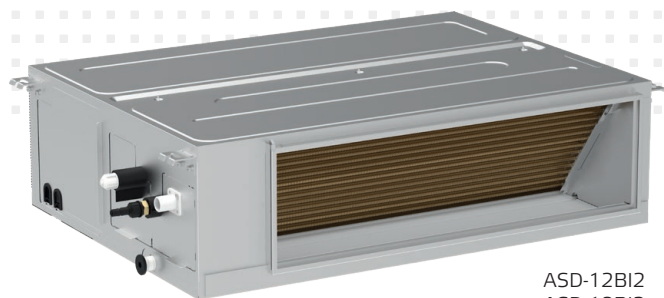

KANÁLOVÉ JEDNOTKY

VLASTNOSTI

- Funkce Autorestart
- Dveřní kontakt
- Čerpadlo kondenzátu
- Nástěnný ovladač SWC-05 ve standardu
- Funkce "I FEEL"
- Funkce "TEMPEROVÁNÍ 8 °C"
- Funkce odvlhčování při nižších teplotách - do pokojové teploty 12 °C
- Možnost volitelného příslušenství pro MODBUS a BACNET rozhraní
- SWC-05W a SWC-07 nástěnné ovladače s integrovaným WiFi modulem jako volitelné příslušenství

ASD-12BI2
ASD-18BI2
ASD-24BI2
ASD-30BI2
ASD-36BI2
ASD-42BI2
ASD-48BI2
ASD-60BI2

komfortní svět Sinclair

TECHNICKÉ PARAMETRY

MODEL		ASD-12BI2	ASD-18BI2	ASD-24BI2	ASD-30BI2
Výkon chlazení / topení	kW	3,5 / 4,0	5,3 / 5,6	7,1 / 8,0	8,5 / 8,8
Frekvence / Napětí	Fáze / Hz / V	z venkovní jednotky		z venkovní jednotky	z venkovní jednotky
SEER / SCOP	-	6,5 / 4,0	6,3 / 4,0	6,6 / 4,1	6,4 / 4,1
Energetická třída chlazení / topení (průměrně)	-	A++ / A+	A++ / A+	A++ / A+	A++ / A+
Akustický tlak v 1 m	vnitřní dB(A)	35 / 33 / 32 / 30	36 / 35 / 33 / 31	37 / 35 / 33 / 31	43 / 41 / 39 / 37
Rozměry (š × v × h) / Hmotnost netto	vnitřní mm/kg	700 × 450 × 200 / 18,0	1000 × 450 × 200 / 24,0	900 × 655 × 260 / 29,5	900 × 655 × 260 / 29,5
Rozsah provozních teplot chlazení / topení	°C	-20~52 / -20~24	-20~52 / -20~24	-20~52 / -20~24	-20~52 / -20~24

MODEL		ASD-36BI2	ASD-42BI2	ASD-48BI2	ASD-60BI2
Výkon chlazení / topení	kW	10,5 / 11,5	12,1 / 13,5	13,4 / 15,5	16,0 / 17,0
Frekvence / Napětí	Fáze / Hz / V	z venkovní jednotky		z venkovní jednotky	z venkovní jednotky
SEER / SCOP	-	6,4 / 4,2	6,1 / 4,1	6,1 / 4,0	6,1 / 4,0
Energetická třída chlazení / topení (průměrně)	-	A++ / A+	A++ / A+	A++ / A+	A++ / A+
Akustický tlak v 1 m	vnitřní dB(A)	39 / 38 / 37 / 36	43 / 42 / 41 / 40	43 / 42 / 40 / 38	46 / 44 / 42 / 40
Rozměry (š × v × h) / Hmotnost netto	vnitřní mm/kg	1340 × 655 × 260 / 43,0	1340 × 655 × 260 / 43,0	1400 × 700 × 300 / 52,0	1400 × 700 × 300 / 55,0
Rozsah provozních teplot chlazení / topení	°C	-20~52 / -20~24	-20~52 / -20~24	-20~52 / -20~24	-20~52 / -20~24